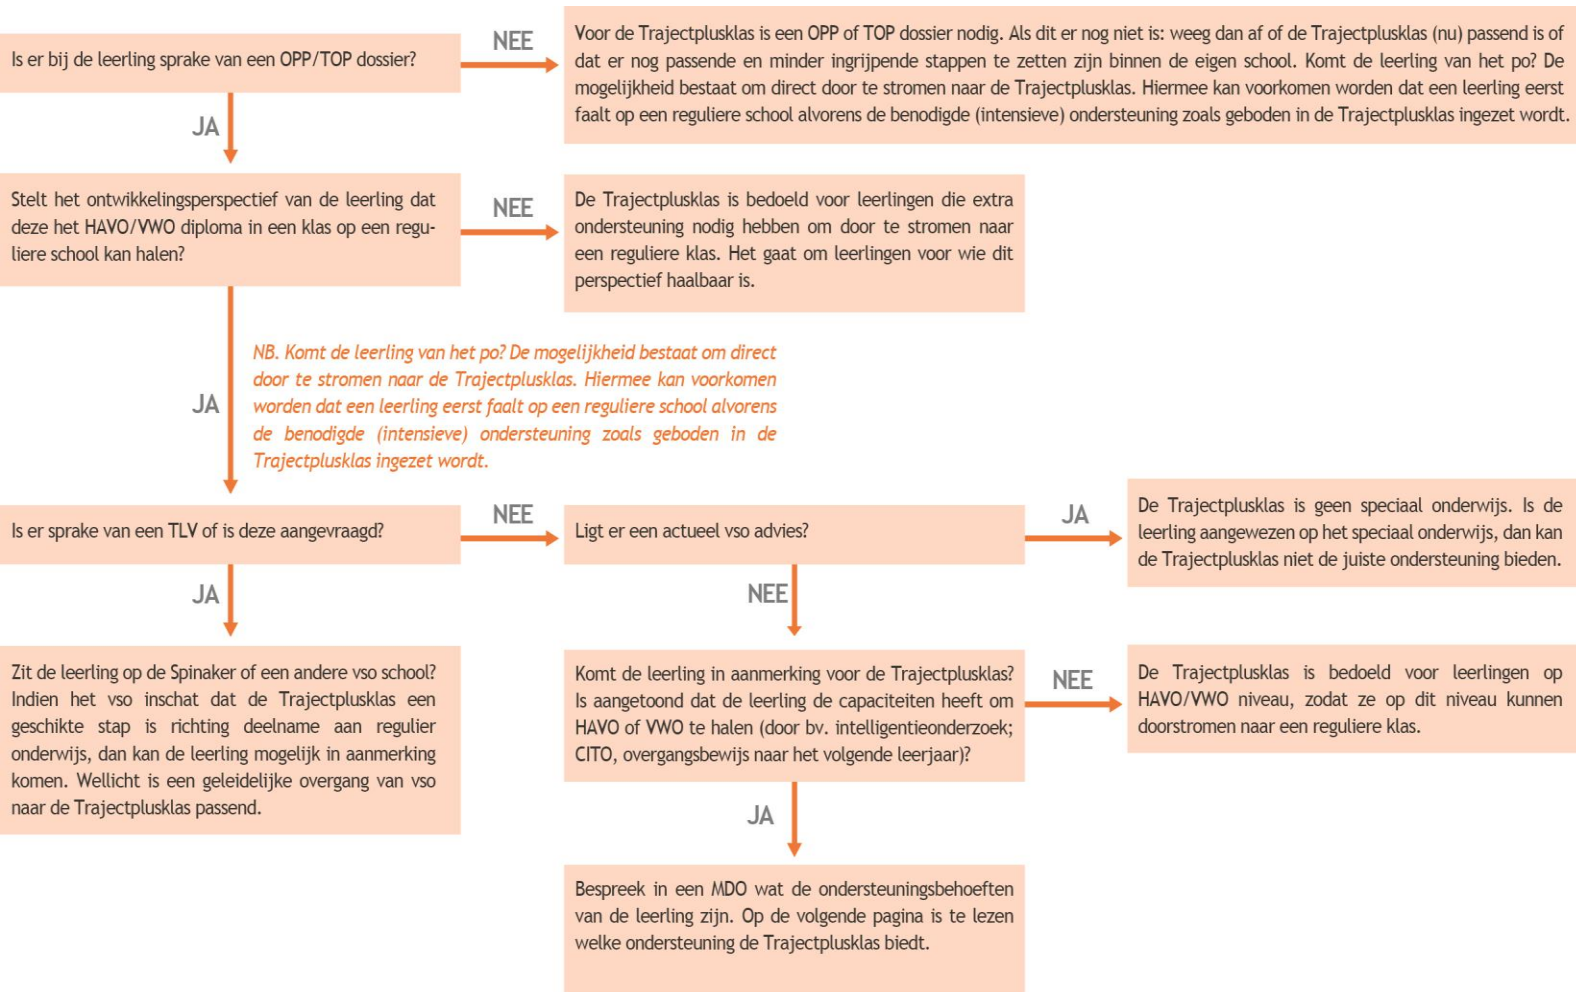

Wegingsdocument

**STERKE
KINDEREN**
SAMENWERKINGSVERBAND
VO NOORD-KENNERLAND

Denken jullie voor een leerling aan de Trajectplusklas als mogelijk bovenschools arrangement?
Loop dan onderstaande vragen door om te zien of de leerling hier inderdaad voor in aanmerking komt. Twijfel je?
Neem dan contact op via cvttrajectplus@willemblaeu.nl.